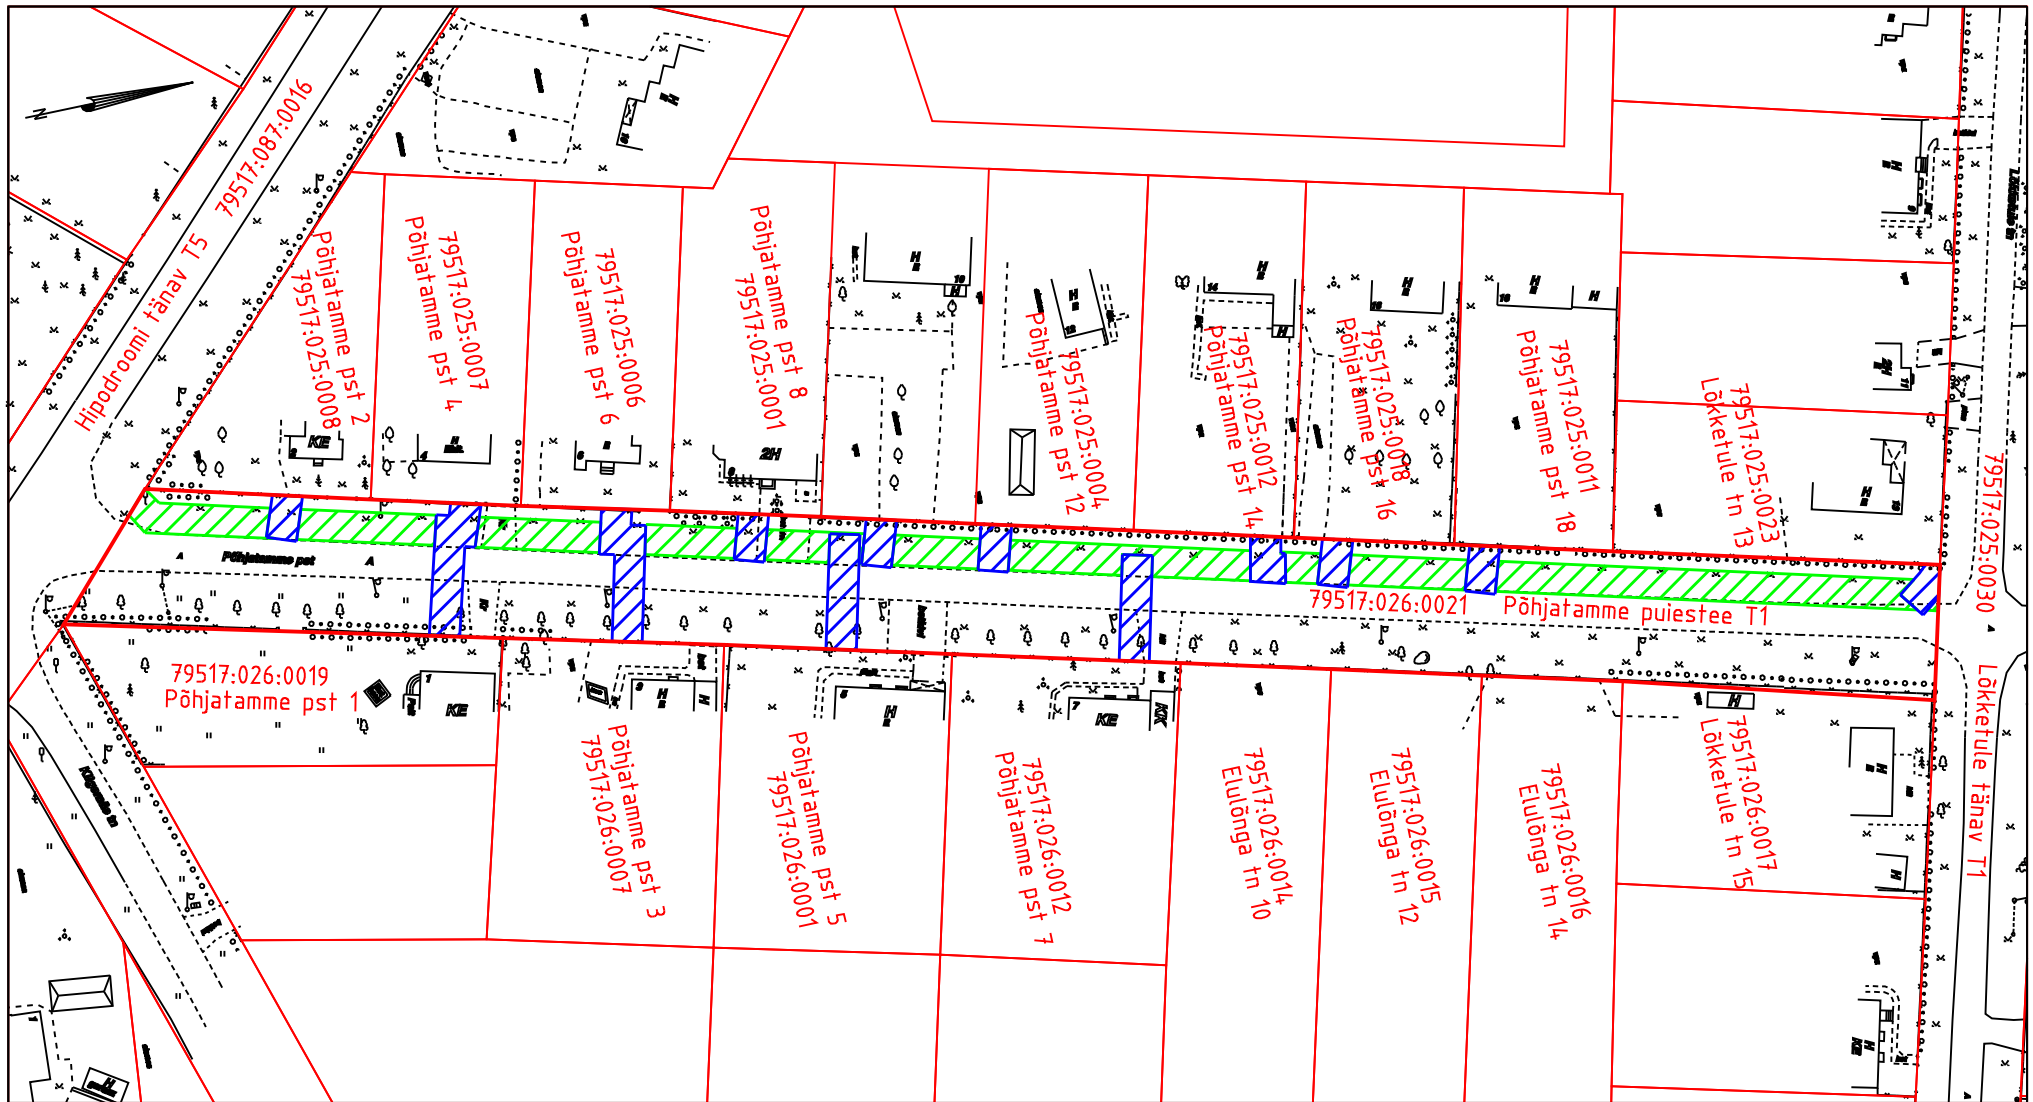

Tartu maakond, Tartu linn, Põhjatamme puistee T1, katastritunnus 79517:026:0021, reg.osa 5458303

M 1:1000

Koostaja: Irina Soloshenko

-  Isikliku kasutusõiguse ala 23 m<sup>2</sup>, 77 m<sup>2</sup>, 78 m<sup>2</sup>, 25 m<sup>2</sup>, 61 m<sup>2</sup>, 25 m<sup>2</sup>, 25 m<sup>2</sup>, 56 m<sup>2</sup>, 27 m<sup>2</sup>, 25 m<sup>2</sup>, 25 m<sup>2</sup>, 21 m<sup>2</sup>, kokku 468 m<sup>2</sup>
-  Tartu MV 31.07.2006 nr 787 koormatud ala 73 m<sup>2</sup>, 72 m<sup>2</sup>, 65 m<sup>2</sup>, 48 m<sup>2</sup>, 36 m<sup>2</sup>, 45 m<sup>2</sup>, 117 m<sup>2</sup>, 18 m<sup>2</sup>, 62 m<sup>2</sup>, 218 m<sup>2</sup>, kokku 754 m<sup>2</sup>
-  Lepingu objektiks oleva kinnistu piir
-  Kinnistupiirid